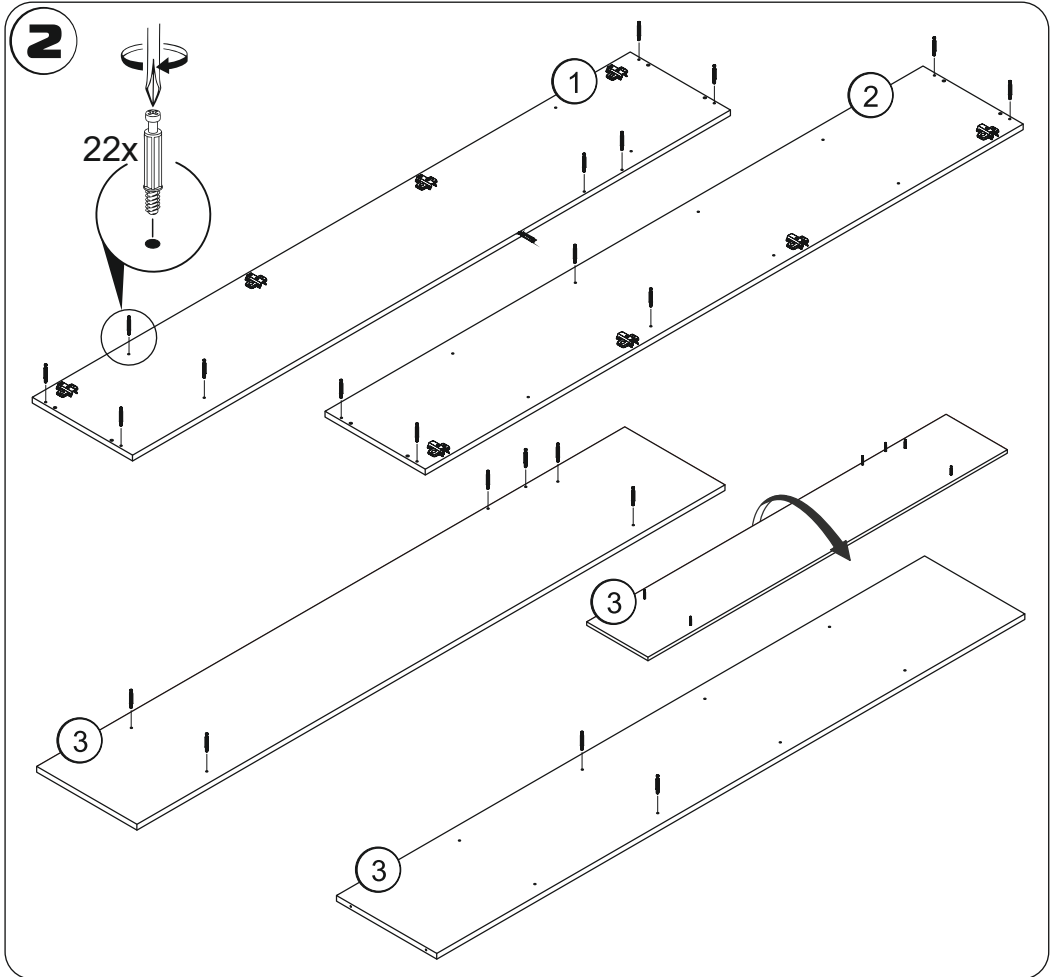

HALLWAY LAZIO
WARDROBE 2 DOOR

ПРИХОЖАЯ ЛАЦИО
ШКАФ 2Д (гл.36)

↑ 2050 ← 798 ↘ 289

Nº	↔	↗	S	x	Nº → ...
1	2028	340	16	x1	1
2	2028	340	16	x1	1
3	1996	340	16	x1	1
4	766	340	16	x2	1
5	456	339	16	x1	1
6	456	335	16	x1	1
7	294	339	16	x1	1
8	292	335	16	x3	1
9	456	240	16	x1	1
10	2024	477	4	x1	1
11	2024	315	4	x1	1
12	2024	476	16	x1	1
13	2024	315	16	x1	1

4

5

6

7

8

9

10

11

12

13

14

15

17

18

19

**Tag from the manufacturer Only for the
Customs Union countries.**