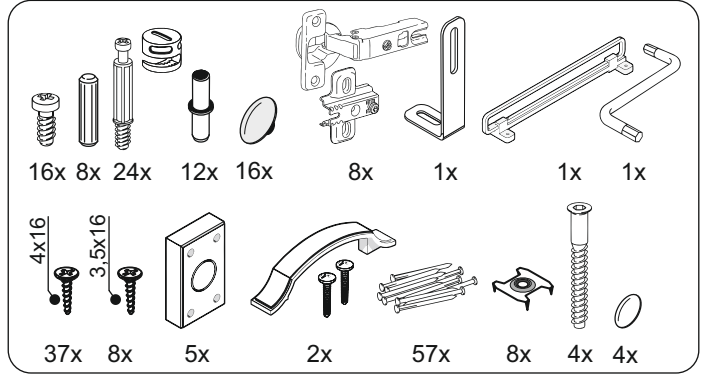

HALLWAY LAZIO
WARDROBE 2 DOOR

ПРИХОЖАЯ ЛАЦИО
ШКАФ 2Д (гл.36)

↑ 2050 ← 798 ↘ 289

Nº	↔	↗	S	x	Nº → ...
1	2028	340	16	x1	1
2	2028	340	16	x1	1
3	1996	340	16	x1	1
4	766	340	16	x2	1
5	456	339	16	x1	1
6	456	335	16	x1	1
7	294	339	16	x1	1
8	292	335	16	x3	1
9	456	240	16	x1	1
10	2024	477	4	x1	1
11	2024	315	4	x1	1
12	2024	476	16	x1	1
13	2024	315	16	x1	1