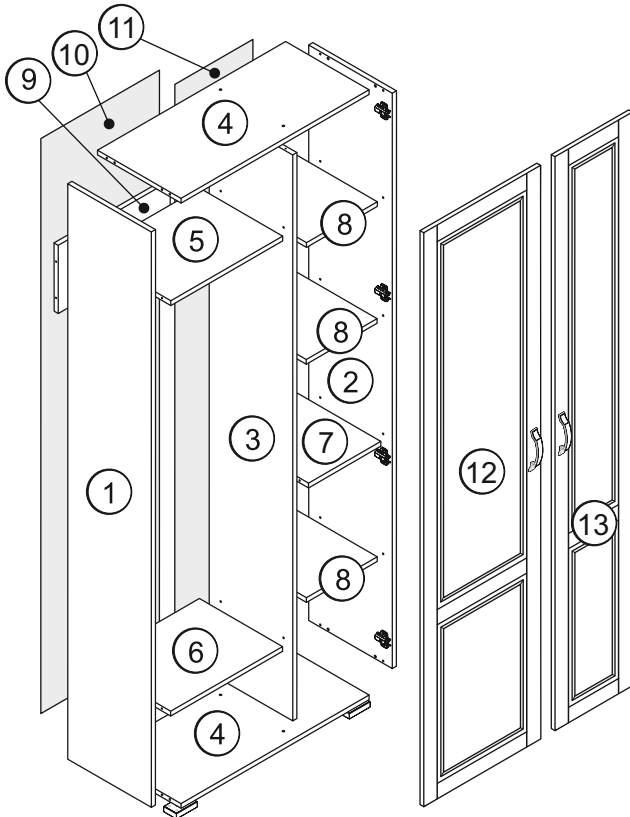

HALLWAY LAZIO
WARDROBE 2 DOOR

ПРИХОЖАЯ ЛАЦИО
ШКАФ 2Д (гл.36)

↑ 2050 ← 798 ↘ 289

Nº	↔	↗	S	x	Nº → ...
1	2028	340	16	x1	1
2	2028	340	16	x1	1
3	1996	340	16	x1	1
4	766	340	16	x2	1
5	456	339	16	x1	1
6	456	335	16	x1	1
7	294	339	16	x1	1
8	292	335	16	x3	1
9	456	240	16	x1	1
10	2024	477	4	x1	1
11	2024	315	4	x1	1
12	2024	476	16	x1	1
13	2024	315	16	x1	1